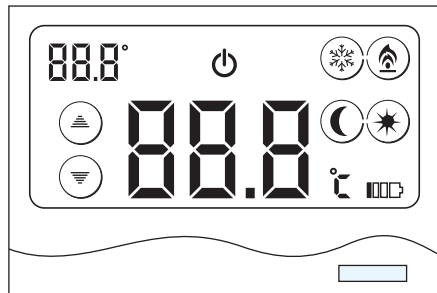

TERMOSTATO GIORNALIERO DA INCASSO TOUCH · TINTORETTO · TE315

EN 60730-2-9 EN 60730-1

Installare ad un'altezza di circa 1,5 m dal pavimento
Evitare fonti di calore, finestre e porte.

Estrarre il Termostato per inserire/sostituire le pile tirando l'apposito tiretto.
Accensione automatica all'inserimento delle batterie.
Impostazioni di fabbrica: Funz. Riscaldamento, 5°C Antigelo, Temperatura Comfort 22°C, Diff. 0,3°C.
Temperatura di Riduzione: 14°C
☺ o ❄️ è animata quando l'impianto è in funzione.

Accensione/spengimento: ⏻

Premere ⏻ per 3 secondi

Impostare temperatura Comfort ❄️ / Riduzione ☺ :

A dispositivo in stand-by toccare il display per abilitare le icone, toccare la **Temp. AMBIENTE** rilevata al centro per 3s, compaiono di default le icone ☺/☺. Premere ❄️ o ☺ ed impostare la temperatura con ⬆️/⬆️. Per uscire premere ⏻.

2. FUNZIONE BLOCCO:

Premere per 3s contemporaneamente **Temp. IMPOSTATA** ed il ❄️ o la ☺.
Per sbloccare premere il display: premere per 3s la scritta **blc**.

3. DIFFERENZIALE TERMICO dt:

Premere contemporaneamente per 3s la **Temp. IMPOSTATA** e la **Temp. AMBIENTE**, compare **dt**, premere ⏻ per regolarla tra 0,1 e 1°C.